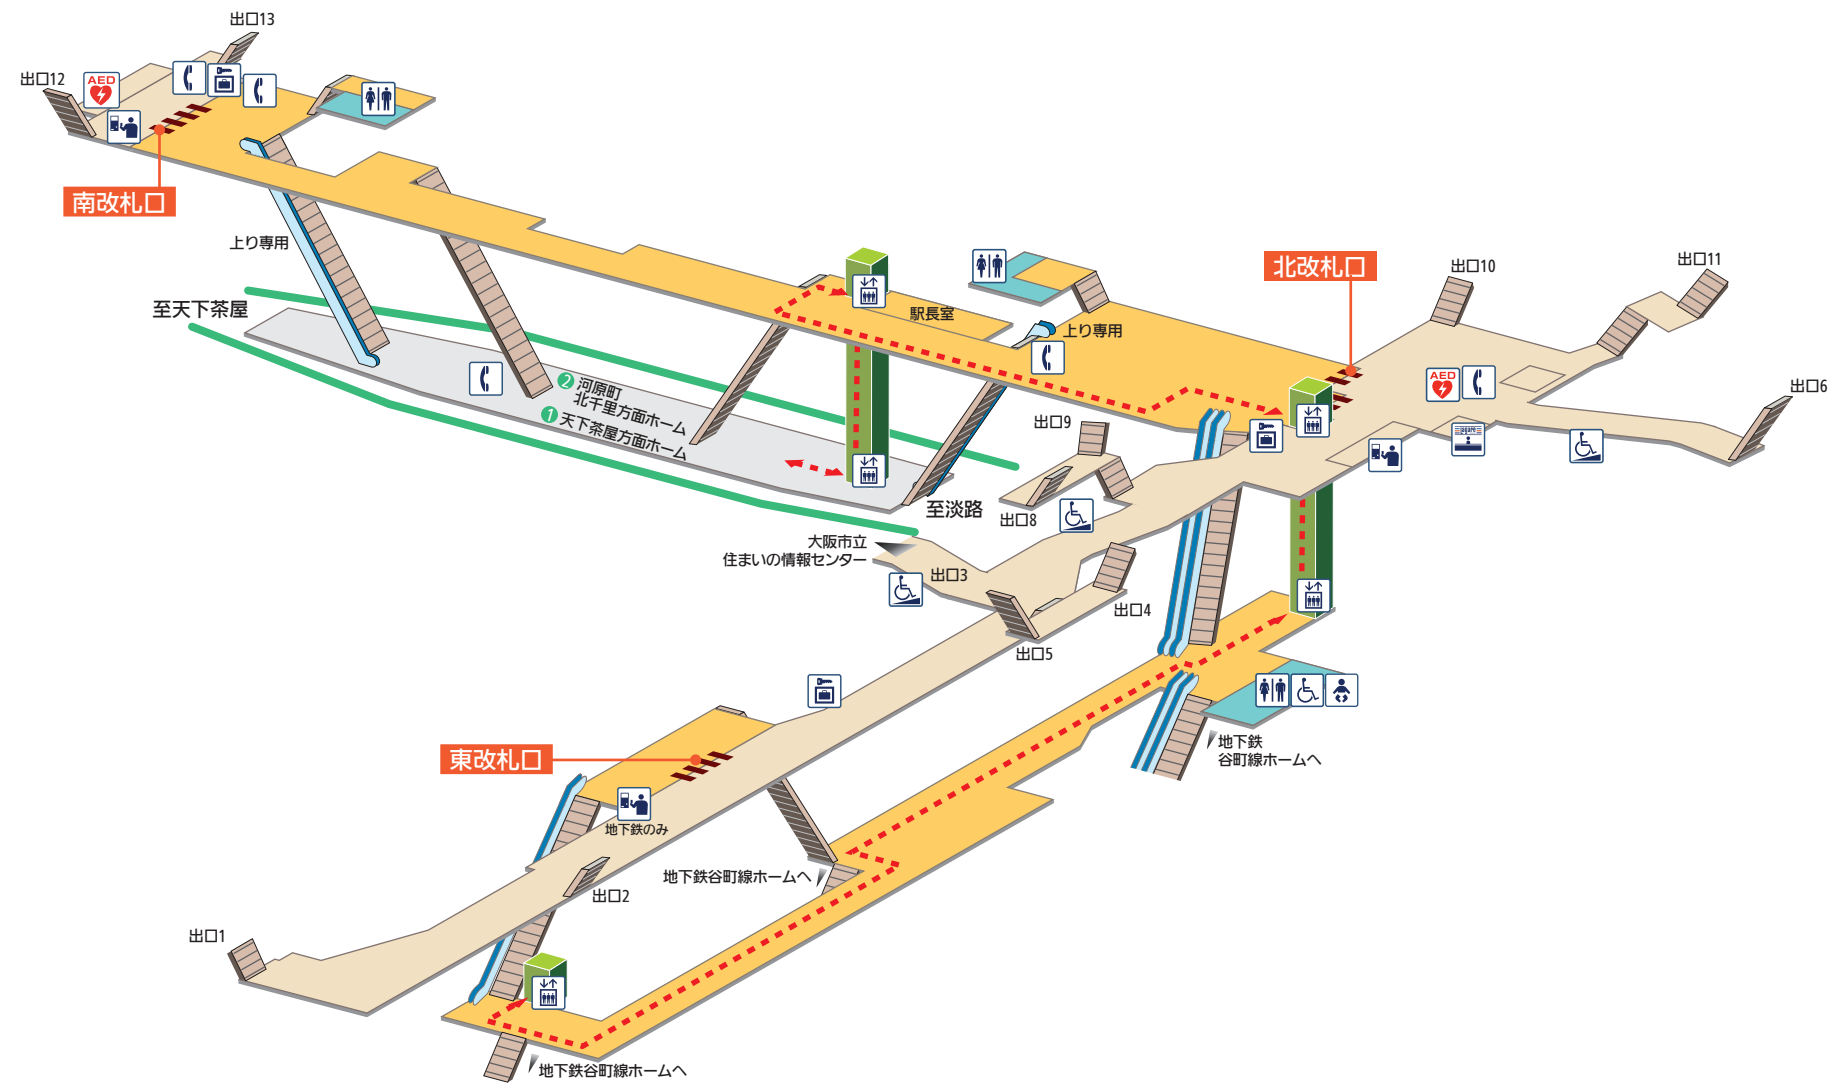

天神橋筋六丁目 てんじんばしすじろくちょうめ

Tenjimbashi suji-Rokuchome

凡例

- | | | | | | | | |
|---------|-----------------|--------|---------|------------|---------|------|-----------|
| きっぷうりば | 車椅子階段昇降機 | お手洗 | オストメイト | コインロッカー | 駐輪所 | ホーム内 | エスカレーター |
| エレベーター | AED (自動体外式除細動器) | 身障者用施設 | 休憩所/待合室 | ATM/キャッシング | レンタサイクル | 改札内 | 階段 |
| スロープ | バスのりば | 授乳室 | 電話 | ポスト | | 改札外 | エレベーター経路 |
| タクシーのりば | ベビーシート | | | | | 改札 | バリアフリールート |