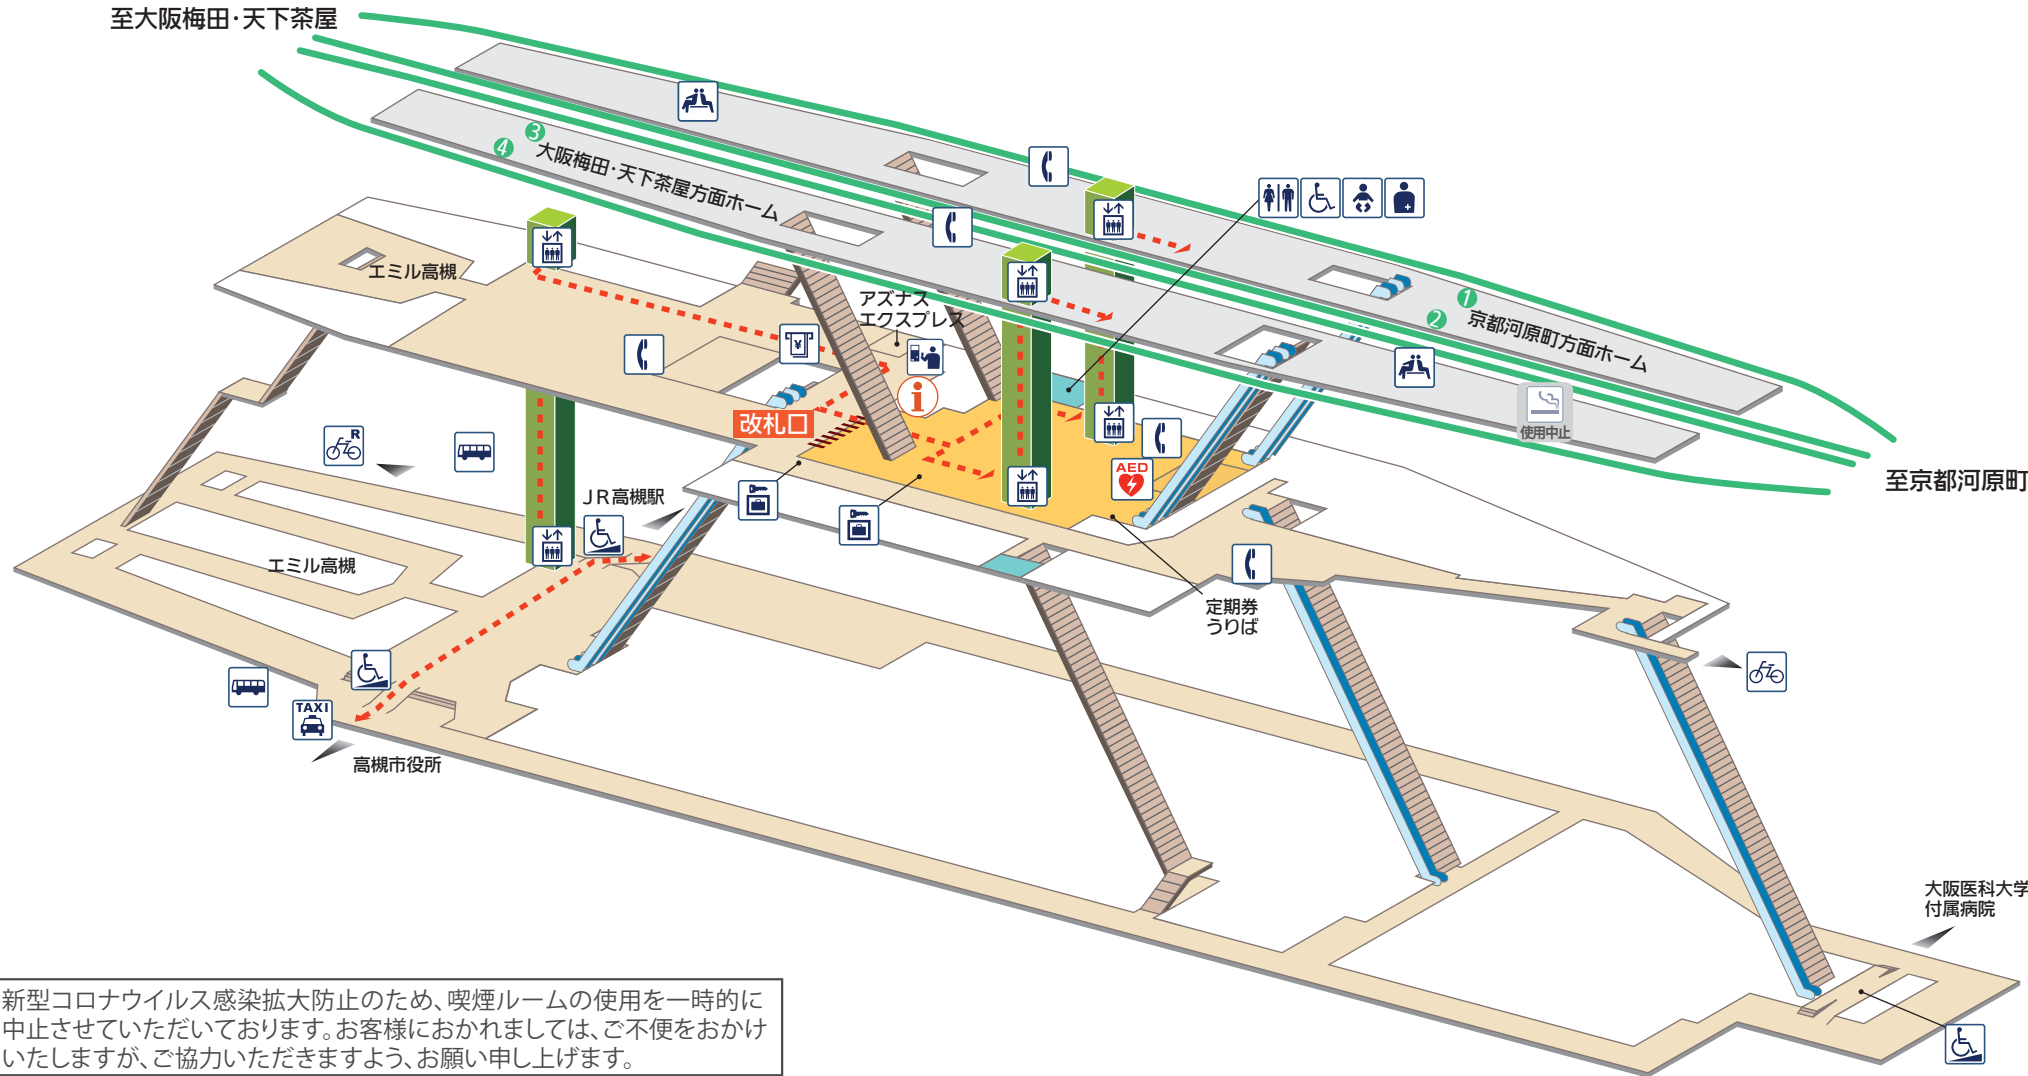

至大阪梅田・天下茶屋

至京都河原町

大阪医科大学  
付属病院

新型コロナウイルス感染拡大防止のため、喫煙ルームの使用を一時的に中止させていただいております。お客様におかれましては、ご不便をおかけいたしますが、ご協力いただきますよう、お願い申し上げます。

## 凡例

- |            |                 |        |         |            |         |          |           |
|------------|-----------------|--------|---------|------------|---------|----------|-----------|
| ごあんないカウンター | 車椅子階段昇降機        | お手洗    | オストメイト  | コインロッカー    | 駐輪所     | ホーム内     | エスカレーター   |
| きっぷうりば     | AED (自動体外式除細動器) | 身障者用施設 | 休憩所/待合室 | ATM/キャッシング | レンタサイクル | 改札内      | 階段        |
| エレベーター     | バスのりば           | 授乳室    | 電話      | ポスト        | 改札外     | エレベーター経路 | バリアフリールート |
| スロープ       | タクシーのりば         | ベビーシート | 喫煙所     | 改札         |         |          |           |