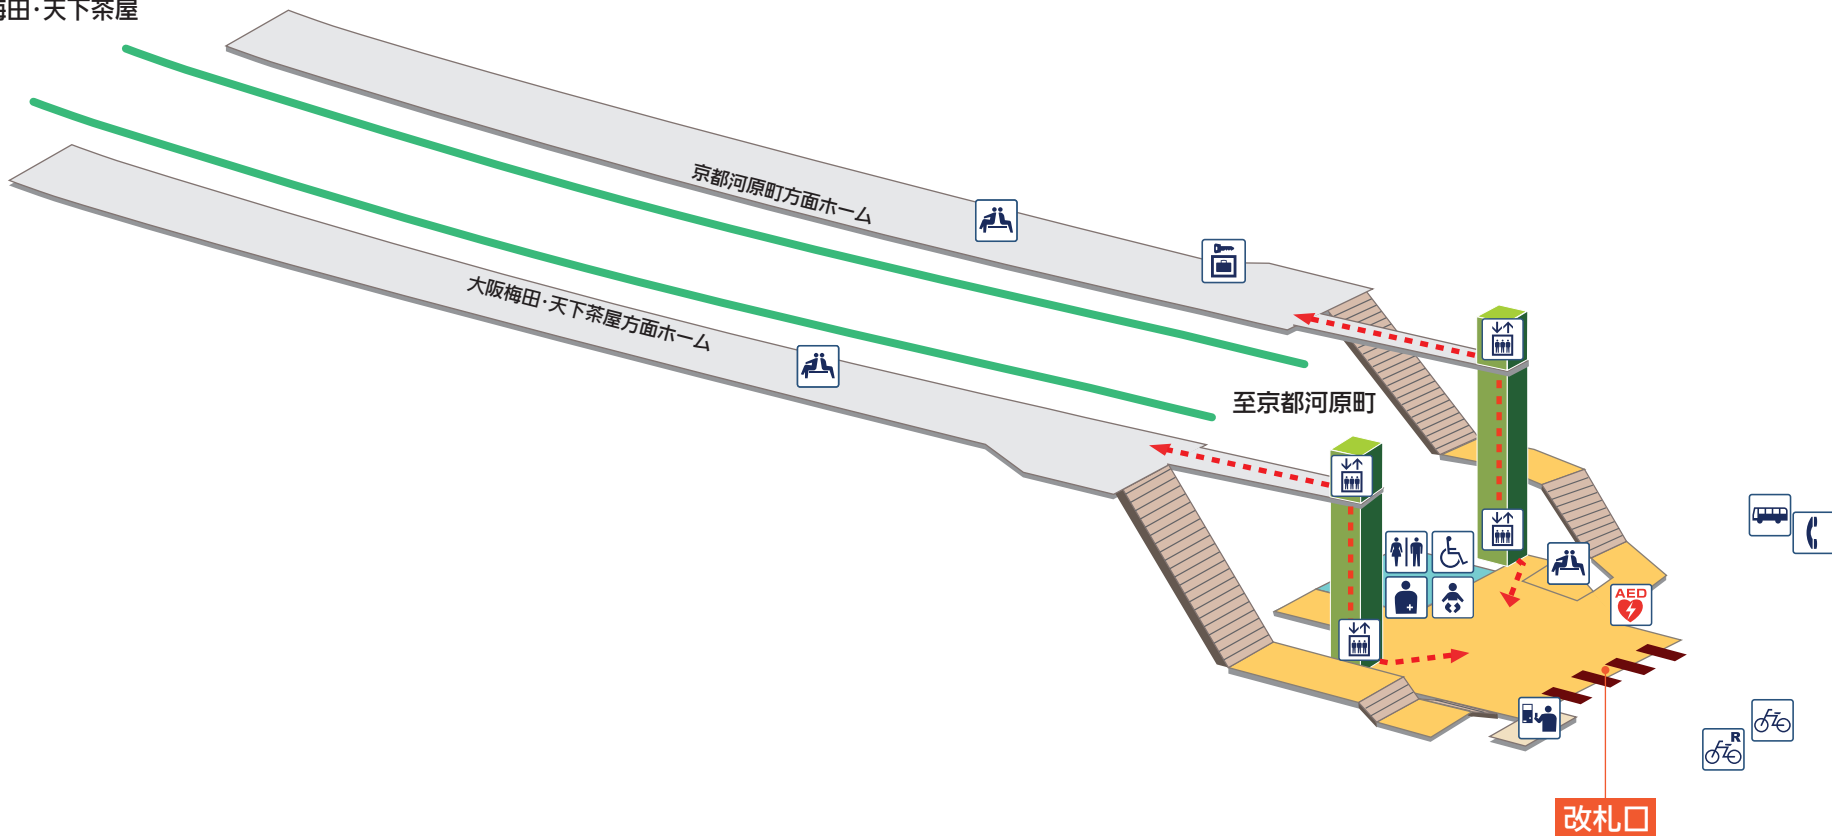

至大阪梅田・天下茶屋

凡 例

- | | | | | | | | |
|---------|-----------------|--------|---------|------------|---------|------|-----------|
| きっぷうりば | 車椅子階段昇降機 | お手洗 | オストメイト | コインロッカー | 駐輪所 | ホーム内 | エスカレーター |
| エレベーター | AED (自動体外式除細動器) | 身障者用施設 | 休憩所/待合室 | ATM/キャッシング | レンタサイクル | 改札内 | 階段 |
| スロープ | バスのりば | 授乳室 | 電話 | ポスト | | 改札外 | エレベーター経路 |
| タクシーのりば | ベビーシート | | | | | 改札 | バリアフリールート |