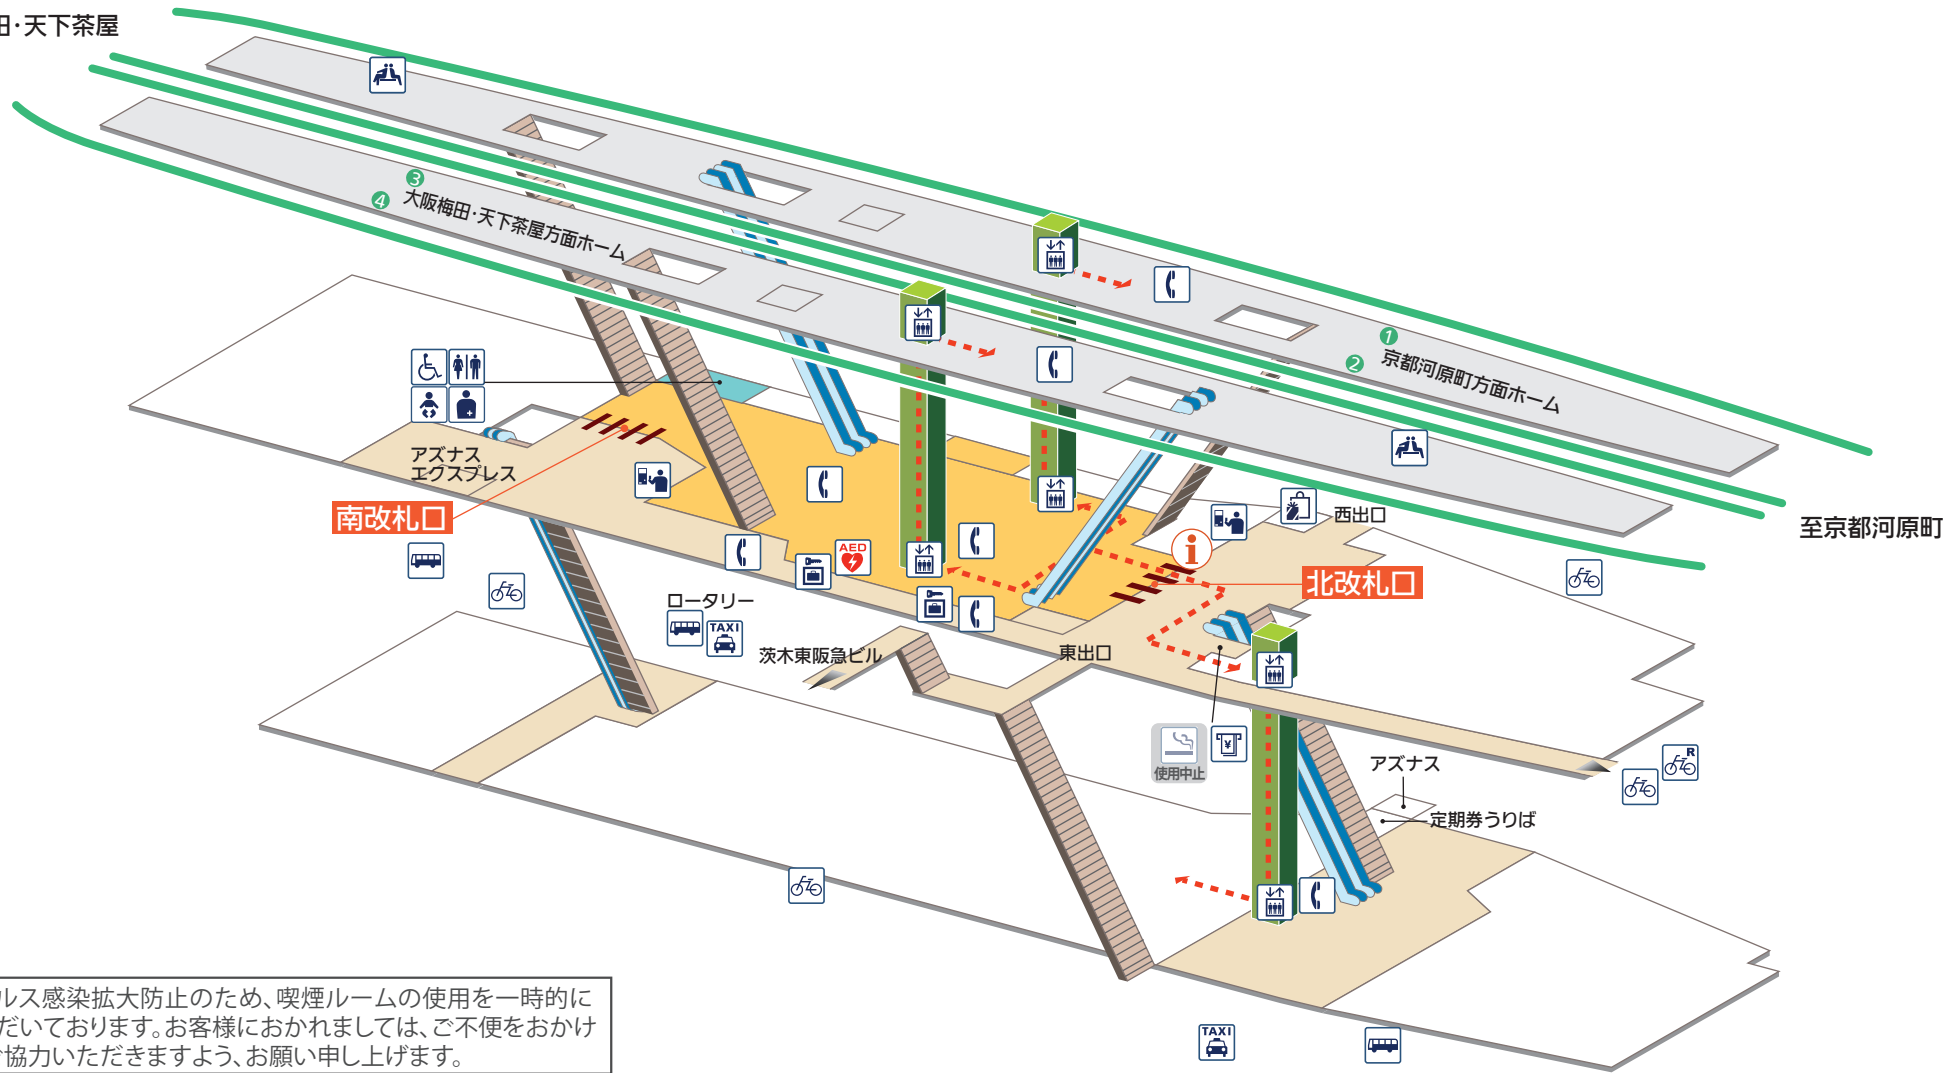

至大阪梅田・天下茶屋

新型コロナウイルス感染拡大防止のため、喫煙ルームの使用を一時的に中止させていただいております。お客様におかれましては、ご不便をおかけいたしますが、ご協力いただけますよう、お願い申し上げます。

凡例

- | | | | | | | | |
|---|---|--|---|--|---|--|---|
|  ごあんないカウンター |  車椅子階段昇降機 |  お手洗 |  オストメイト |  コインロッカー |  駐輪所 |  ホーム内 |  エスカレーター |
|  きっぷうりば |  AED (自動体外式除細動器) |  身障者用施設 |  休憩所/待合室 |  ATM/キャッシング |  レンタサイクル |  改札内 |  階段 |
|  エレベーター |  バスのりば |  授乳室 |  電話 |  ポスト | |  改札外 |  エレベーター経路 |
|  スロープ |  タクシーのりば |  ベビーシート |  喫煙所 | | |  改札 |  バリアフリールート |