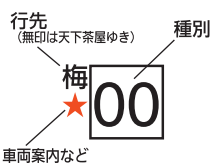

下新庄駅発 → 淡路・梅田・天下茶屋方面

発車時刻表

平日

4												
5	10	30	49									
6	5	16	24	33	40	51						
7	梅0	8	15	24	梅★31	37	梅★44	48	53			
8	梅★0	4	9	梅17	21	26	梅31	38	梅43	梅★50	53	58
9	梅★3	10	14	梅★20	25	30	36	梅43	46	53		
10	梅3	12	19	梅★22	32	梅★42	48	52				
11	梅2	12	梅22	32	梅★42	52						
12	梅★2	12	梅★22	32	梅★42	52						
13	梅★2	12	梅★22	32	梅★42	52						
14	梅★2	12	梅★22	32	梅★42	52						
15	梅★2	12	梅★22	32	梅★42	52						
16	梅★2	12	梅★23	28	35	梅★42	49	55				
17	梅★2	9	13	梅★19	22	30	梅★33	43	49	梅★53		
18	0	4	梅★14	20	24	梅33	40	49	梅★53			
19	0	9	梅★14	20	30	梅★33	40	48	梅53	59		
20	8	梅★14	20	28	梅★36	43	52	57				
21	淡★3	9	梅16	23	28	梅35	43	梅54				
22	2	10	13	25	32	淡40	46	56				
23	梅3	13	25	淡33	41	淡50	57					
24	六15	淡33										

時刻表の見方

(詳しくは右記をご参照ください)

種別

- 00 普通
- 00 普通梅田ゆき

行先

- 淡印 淡路ゆき
- 梅印 梅田ゆき
- 六印 天神橋筋六丁目ゆき
- 無印 天下茶屋ゆき

先着・連絡・車両案内など

★印=7両編成で運転します(他の列車は8両編成です)

停車駅は停車駅案内図をご覧ください
臨時列車が運転される場合には変更することがあります