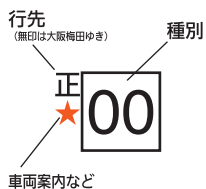

平日

4										
5	14	*33	*52							
6	10	16	*20	*27	31	*36	46	51	57	
7	*4	16	*26	36	天38	43	天53	59		
8	天9	*16	天24	*32	天41	*49	57			
9	*6	天16	*27	天39	50	天59				
10	*9	天19	29	天39	*49	天59				
11	*9	天19	29	天39	*49	天59				
12	9	天19	*29	天39	*49	天59				
13	9	天19	*29	天39	49	天59				
14	*9	天19	*29	天39	49	天59				
15	*9	天19	29	天39	*49	天59				
16	*9	天19	29	天39	49	天59				
17	6	天8	*17	天21	27	天37	41	*46	天49	天58
18	0	8	天18	*21	*26	*38	*46	*58		
19	6	18	26	38	47	*58				
20	6	*17	26	*37	40	47	天57			
21	正7	天17	26	天38	正41	47	57			
22	7	17	*27	*37	天41	正47	*59			
23	正6	12	正*16	27	42	正*52				
24	正3	正25								

時刻表の見方

(詳しくは右記をご参照ください)

種別

- 00 普通
- 00 普通天下茶屋ゆき

行先

- 正印 正雀ゆき
- 天印 天下茶屋ゆき
- 無印 大阪梅田ゆき

先着・連絡・車両案内など

- ▼印=正雀で普通に接続します
- ★印=7両編成で運転します。(他の列車は8両編成です)