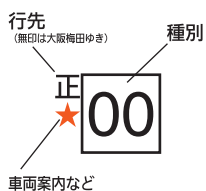

土曜・休日

4									
5	14	*33	51						
6	*10	*21	32	38	*47				
7	2	天11	*21	天33	*43	天55			
8	6	天17	*26	天36	46	天56			
9	*6	天16	*26	*36	天46	天56			
10	*6	天16	26	天36	*46	天56			
11	*7	天17	26	天36	*46	天56			
12	7	天17	*26	天36	*46	天56			
13	7	天17	*26	天36	46	天56			
14	*7	天17	*26	天36	46	天56			
15	*7	天17	27	天36	*46	天56			
16	*7	天17	26	天36	*46	天57			
17	7	天17	*26	天36	*46	天56			
18	7	天18	*28	天37	48	天58			
19	*7	天18	*28	36	天39	45	51		
20	天4	*8	天20	29	*33	43	天51	59	
21	*3	15	天19	30	36	45	天49	天59	
22	*7	天18	28	正37	天43	*49			
23	天0	12	27	42					
24	正3	正*25							

時刻表の見方

(詳しくは右記をご参照ください)

種別

- 00 普通
- 00 普通天下茶屋ゆき

行先

- 正印 正雀ゆき
- 天印 天下茶屋ゆき
- 無印 大阪梅田ゆき

先着・連絡・車両案内など

*印=7両編成で運転します (他の列車は8両編成です)