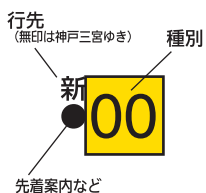

土曜・休日

4	高	42								
5	新	6	新	25	高	33	新	47	新	56
6	新	4	11	21	31	●	39	新	46	51
7	1	●	10	新	16	20	31	41	51	
8	1	11	21	31	41	51				
9	1	11	20	30	40	50				
10	0	10	20	30	40	50				
11	0	10	20	30	40	50				
12	0	10	20	30	40	50				
13	0	10	20	30	40	50				
14	0	10	20	30	40	50				
15	0	10	20	30	40	50				
16	0	10	20	30	40	50				
17	0	10	20	30	40	50				
18	0	10	20	30	40	50				
19	0	10	21	33	45	57				
20	9	21	33	45	57					
21	9	21	33	45	57					
22	9	新	21	38	54					
23	新	8	23	新	36	51				
24	6	23								

時刻表の見方

(詳しくは右記をご参照ください)

種別

- 00 急行
- 00 普通

行先

- 高印 高速神戸ゆき
- 新印 新開地ゆき
- 無印 神戸三宮ゆき

先着・連絡・車両案内など

- 印=神戸三宮には次の岡本で特急におのりかえください