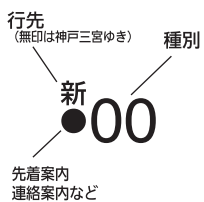

土曜・休日

4						
5	新 2	新 22	新 42			
6	3	新 20	35	48		
7	3	13	23	33	43	53
8	3	13	23	33	43	53
9	3	13	23	33	43	53
10	3	13	23	33	43	53
11	3	13	23	33	43	53
12	3	13	23	33	43	53
13	3	13	23	33	43	53
14	3	13	23	33	43	53
15	3	13	23	33	43	53
16	3	13	23	33	43	53
17	3	13	23	33	43	53
18	3	13	23	33	43	53
19	4	15	西●22	30	42	55
20	7	19	31	43	55	
21	7	19	31	43	新 55	
22	10	25	新 40	55		
23	西▼10	西▼25	西▼40	西▼55		
24	西 11					

時刻表の見方

種別

00 普通

行先

西印 西宮北口ゆき
 新印 新開地ゆき
 無印 神戸三宮ゆき

先着・連絡・車両案内など

- 印=西宮北口には次の十三で特急におのりかえください
- ▼印=西宮北口で神戸三宮方面ゆきに連絡します