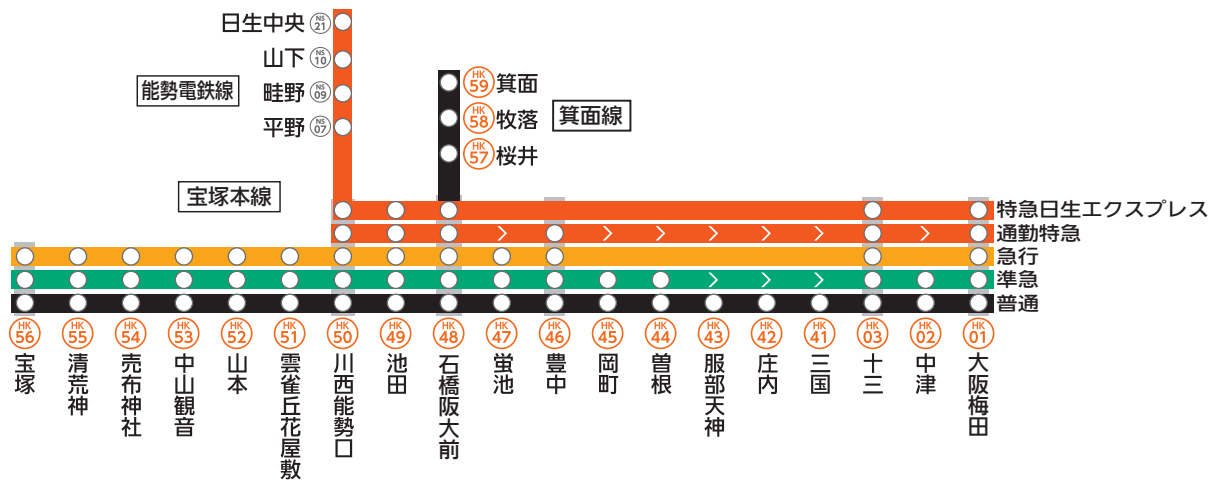

阪急神戸線 停車駅のご案内

阪急宝塚線 停車駅のご案内

阪急京都線 停車駅のご案内