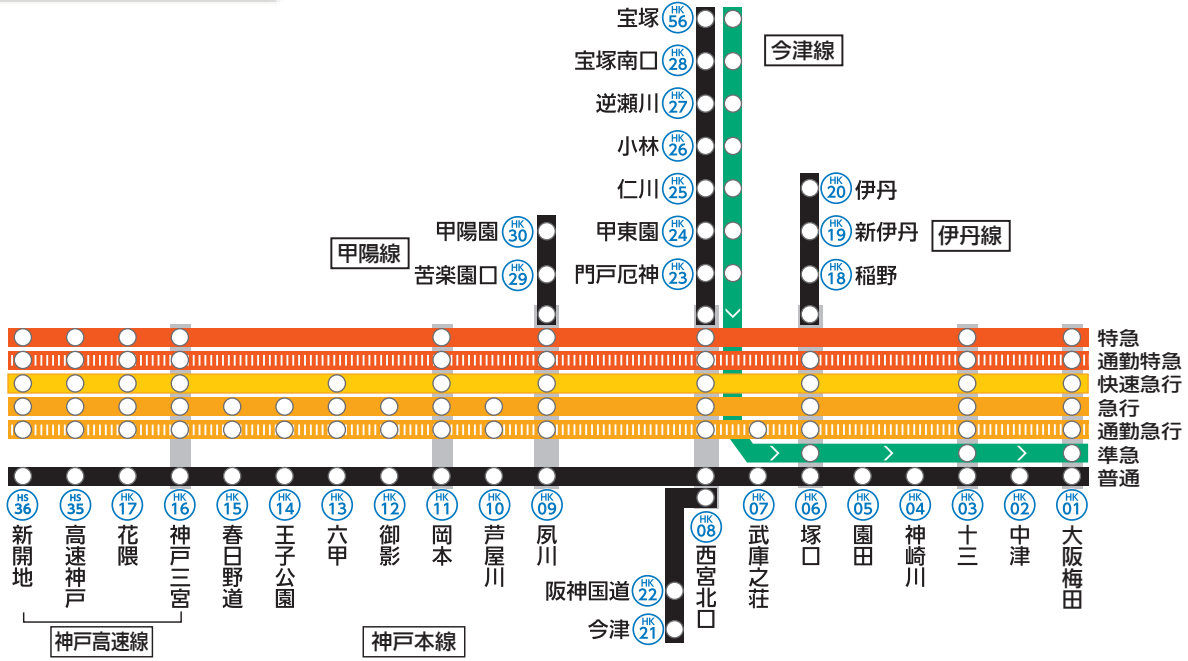

阪急神戸線 停車駅のご案内

阪急宝塚線 停車駅のご案内

阪急京都線 停車駅のご案内